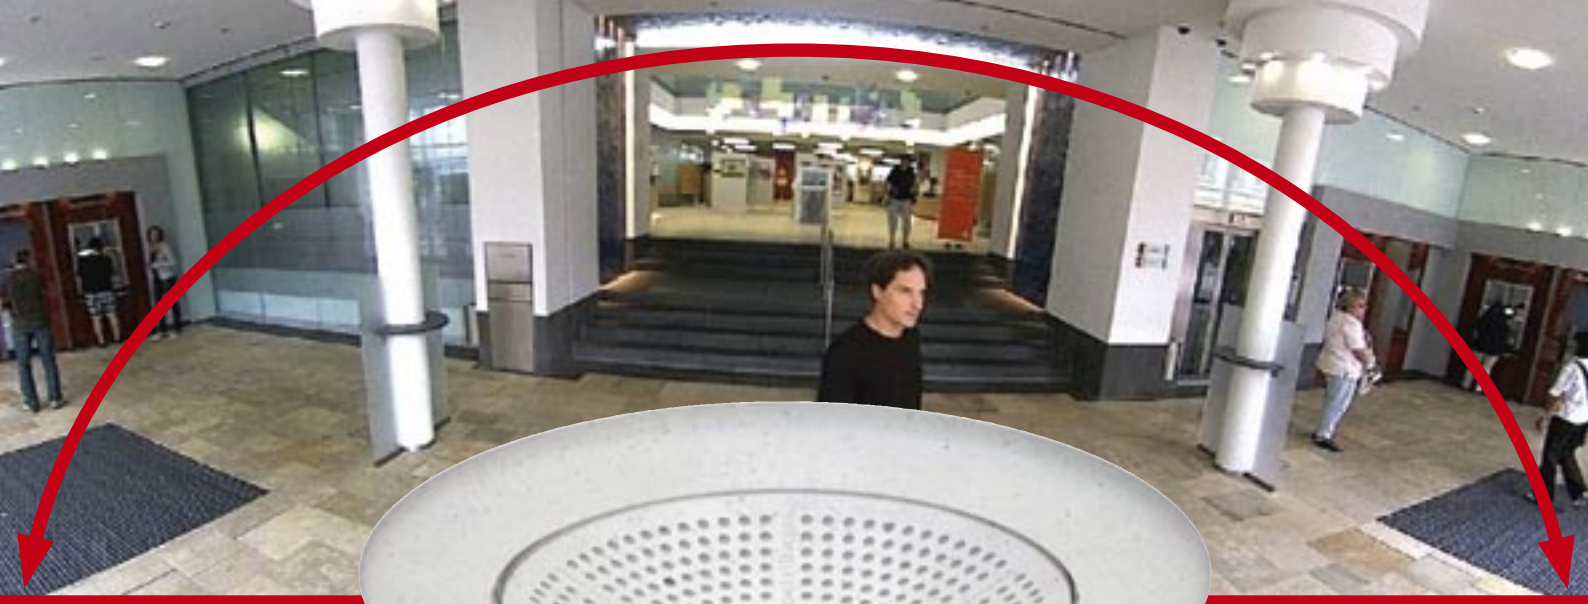

Mobotix Q24 – 360° sýn

Eitt svæði – Ein myndavél

360° linsa ásamt 3.1 megapixla upplausn gefur þér möguleika á að vakta svæði allt að 100 m² með einungis einni háupplausnar Mobotix Q24 myndavél. Ein myndavél kemur því í stað fjölmargra hefðbundinna.

Áreiðanleg úti sem inni

Mobotix Q24 er fánleg í veðurvörðu húsi samkvæmt IP-66 staðli og því skiptir engu máli hvort þú notir hana inni eða úti, í -30° frosti eða 60° hita.

Verðlaunuð hönnun

Verðlaunuð hönnun gerir það að verkum að eftirlitsmyndavélin fellur inn í umhverfi sitt og því er hægt að vakta svæði án þess að mikið beri á því.

reddot design award

Kemst fyrir hvar sem er

Með innbyggðri upptöku á minniskort er hægt að koma Q24 eftirlitsvélinni fyrir hvar sem er. Lyfta, strætisvagn, flutningaskip – Q24 gefur þér möguleika á að vakta svæði sem áður hefur ekki verið hægt að fylgjast með.